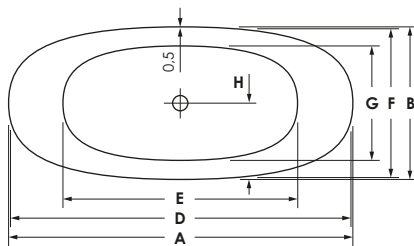

MILANO

| | | |
|--------------------|-------------------------|---------|
| Maße | 160 x 70 x 44 cm | 0039893 |
| | 170 x 75 x 44 cm | 0039894 |
| | 180 x 80 x 44 cm | 0039895 |
| Preisgruppe | PG 1 | |
| Farbe | Arctic White | |
| Material | Mineralwerkstoff | |

* **Hinweis:** Dieses Modell kann nur in Verbindung mit einem Wannenmontage-Set bestellt werden. Im Lieferumfang sind weitere Bauteile enthalten die zur Montage zwingend benötigt werden.

| MILANO | A | B | C | D | E | F | G | H | I | J | K | L | Wasserinhalt | Bauhöhe | Gewicht |
|----------|-----|----|----|-----|-----|----|----|----|-----|----|------|-----|--------------|---------|------------|
| 160 / 70 | 160 | 70 | 44 | 159 | 110 | 69 | 46 | 35 | 99 | 58 | 53 | 22° | ca. 80 l | 58 cm | ca. 80 kg |
| 170 / 75 | 170 | 74 | 44 | 169 | 115 | 73 | 50 | 37 | 109 | 58 | 57,5 | 23° | ca. 180 l | 58 cm | ca. 120 kg |
| 180 / 80 | 180 | 80 | 44 | 179 | 123 | 79 | 60 | 40 | 119 | 58 | 63 | 21° | ca. 220 l | 58 cm | ca. 130 kg |