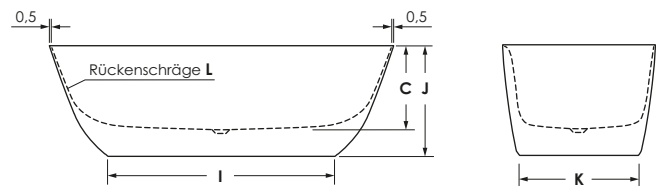

MILANO

| | | |
|--------------------|-------------------------|---------|
| Maße | 160 x 70 x 44 cm | 0039893 |
| | 170 x 75 x 44 cm | 0039894 |
| | 180 x 80 x 44 cm | 0039895 |
| Preisgruppe | PG 1 | |
| Farbe | Arctic White | |
| Material | Mineralwerkstoff | |

* **Hinweis:** Dieses Modell kann nur in Verbindung mit einem Wannenmontage-Set bestellt werden. Im Lieferumfang sind weitere Bauteile enthalten die zur Montage zwingend benötigt werden.

| MILANO | A | B | C | D | E | F | G | H | I | J | K | L | Wasserinhalt | Bauhöhe | Gewicht |
|----------|-----|----|----|-----|-----|----|----|----|-----|----|------|-----|--------------|---------|------------|
| 160 / 70 | 160 | 70 | 44 | 159 | 110 | 69 | 46 | 35 | 99 | 58 | 53 | 22° | ca. 80 l | 58 cm | ca. 80 kg |
| 170 / 75 | 170 | 74 | 44 | 169 | 115 | 73 | 50 | 37 | 109 | 58 | 57,5 | 23° | ca. 180 l | 58 cm | ca. 120 kg |
| 180 / 80 | 180 | 80 | 44 | 179 | 123 | 79 | 60 | 40 | 119 | 58 | 63 | 21° | ca. 220 l | 58 cm | ca. 130 kg |